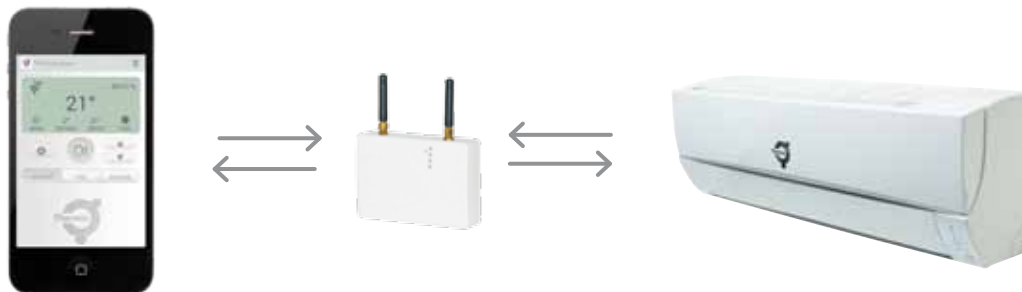

Thermia Aura Remote

Aura Remote

Fjernstyr din Aura varmepumpe via smarttelefon

Med **Aura Remote** appen har du full kontroll over statusen på din luft/luft varmepumpe – uansett hvor du befinner deg. Du kan alltid sjekke at varmepumpen fungerer som den skal. Du kan se de aktuelle innstillingene på varmepumpen. Det gjelder også innstillinger som er foretatt med den lokale fjernstyringen. Den unike trådløse toveis kommunikasjonen mellom varmepumpen og sentralenheten gjør dette mulig.

Du kan unngå problemer med fukt og mugg ved hjelp av funksjonen "trådløs fuktføler" som sørger for at varmepumpen holder en temperatur, ut fra boligens forutsetninger, på +10 °C eller høyere. I appen kan du sjekke fuktnivået og følge trendkurver over tid. Hvis fuktnivået overstiges får du automatisk beskjed på din smarttelefon.

Aura Remote sentralenheten leveres med et ferdig montert SIM-kort. Den kobler seg automatisk opp mot nettverket med best signalstyrke.

Aura Remote fungerer på Iphone og Android smarttelefoner.

Tekniske data Aura Remote